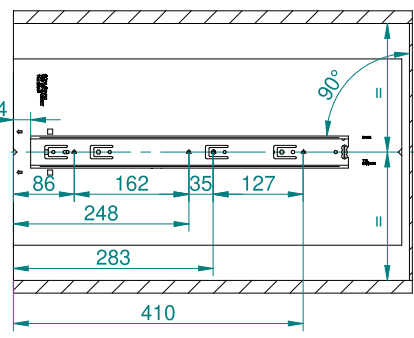

Maxima Evo II Cargo Maxi 400/6

Instrukcja montażu w szafce C40/200

1

2

3

4

5

O2